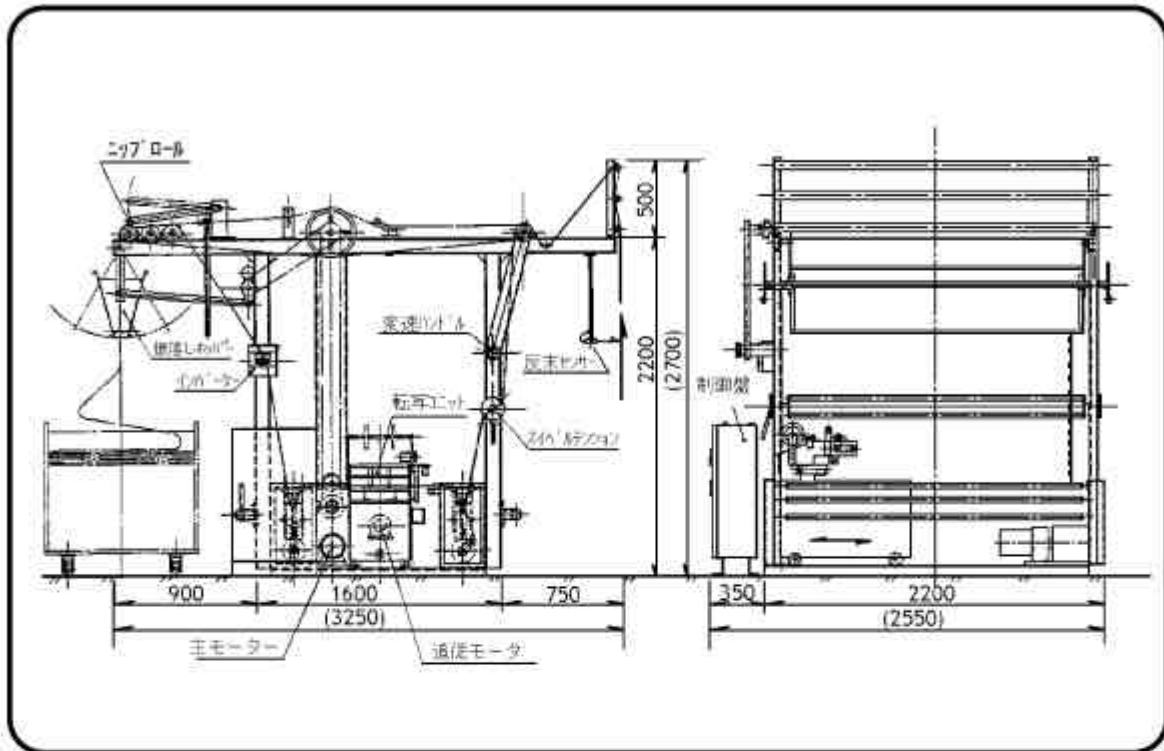

## 【標準寸法図】

## 【標準仕様】

- 転写速度 25~100m/min
- 転写間隔 1. 2. 3...整数ヤード・メーター
- 反物巾 10~64インチ
- 転写紙 一般紙巾 50~300mm
- マーク巾 5~45mm
- マーク間隔 10mm以上
- \* ロール巻紙はアタッチメントが必要です。(オプション)
- \* 刻印も取付けできます。(特別仕様)