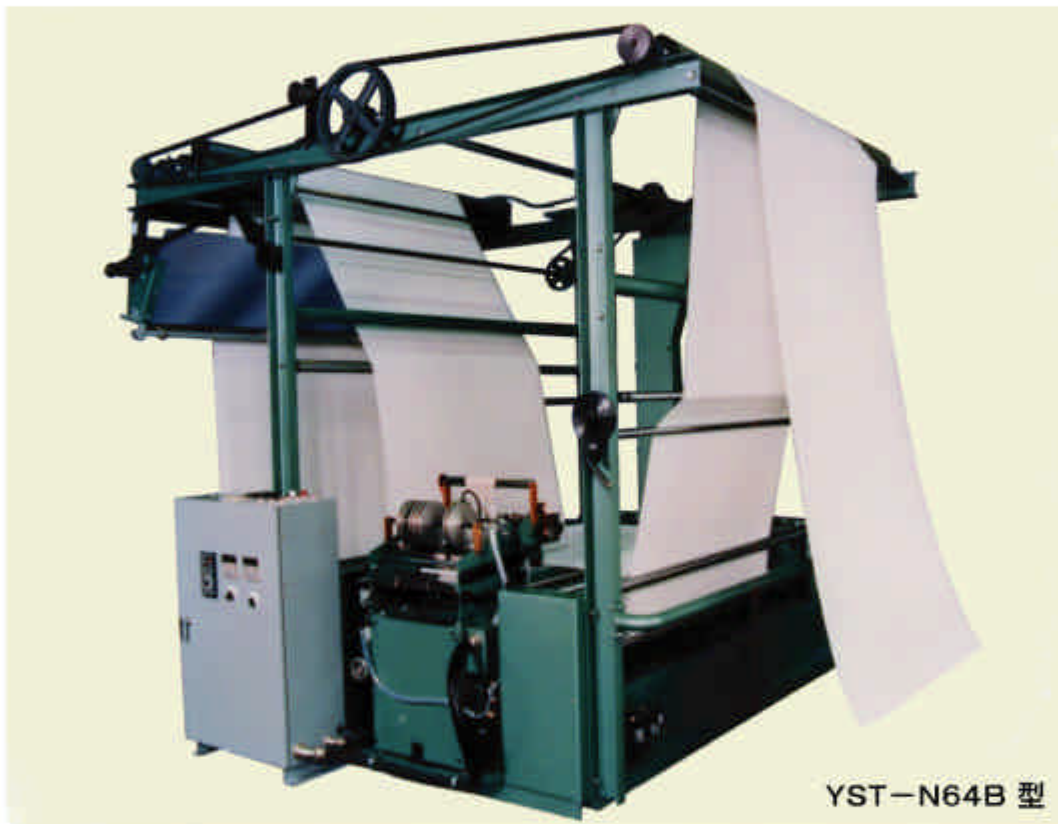

# 自動 転写機

AUTOMATIC SELVAGE MARK PRINTTING MACHINE

現在の転写紙がそのままご使用になれる新鋭機！

## 【特 長】

- 簡単操作で熟練を必要としません。
- 追従装置により、耳部に正確転写します。
- 転写しながら巻取りも可能です。（YST-64A型）
- 転写速度、間隔は自由に選択できます。